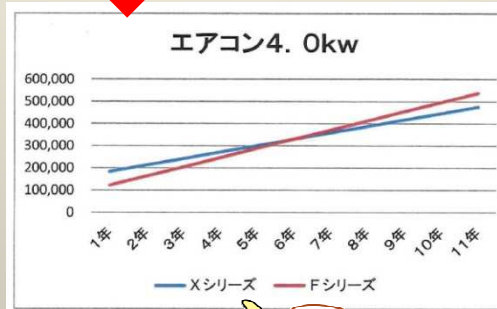

今期、エアコンの在庫品は4.0KW以上は最高グレードXシリーズを常備します！
その訳はコチラ ★Xシリーズは、ZEH(ゼロエネ住宅)に対応

◆5年保証については別途承ります。

取付費は都度御見積もり致します。

Xシリーズ主な機能
※お掃除ロボット
【ゴミ捨て不要】
※ナノイー除菌
※エコナビ【節電】
※すぐでる暖房
※35℃足元暖房

XシリーズとFシリーズを比較すると、初期費用が高くても年間電気代が12,500円も違い、6年間で75,000円もお得なのです。省エネの差額でなんと、6年で逆転するのです！！