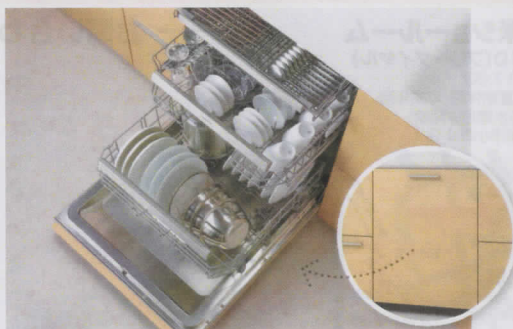

オリジナルチョコ(9個入りセット)を

プレゼント!!

※数に限りがあります。画像はイメージです。

触って体感!!特別展示

通常久留米ショールームに展示がない商品を展示

クリスタルカウンター大型展示

Panasonic製
フロントオープン食洗器

コンフォートウェーブシャワー
(3モード・ミスト)通水展示