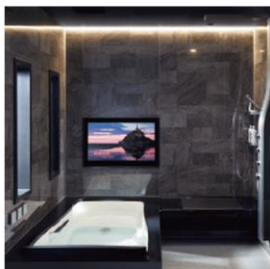

## スパージュ おうちでくつろぎキャンペーン

12/29までに システムバスルーム『スパージュ』をご成約頂いたお客様へ  
いずれかのオプションをプレゼントいたします。

壁パネル  
(全面/ハイクラスアクセント張り)

ライン照明

換気乾燥暖房機

詳しくは  
キャンペーンサイトへ