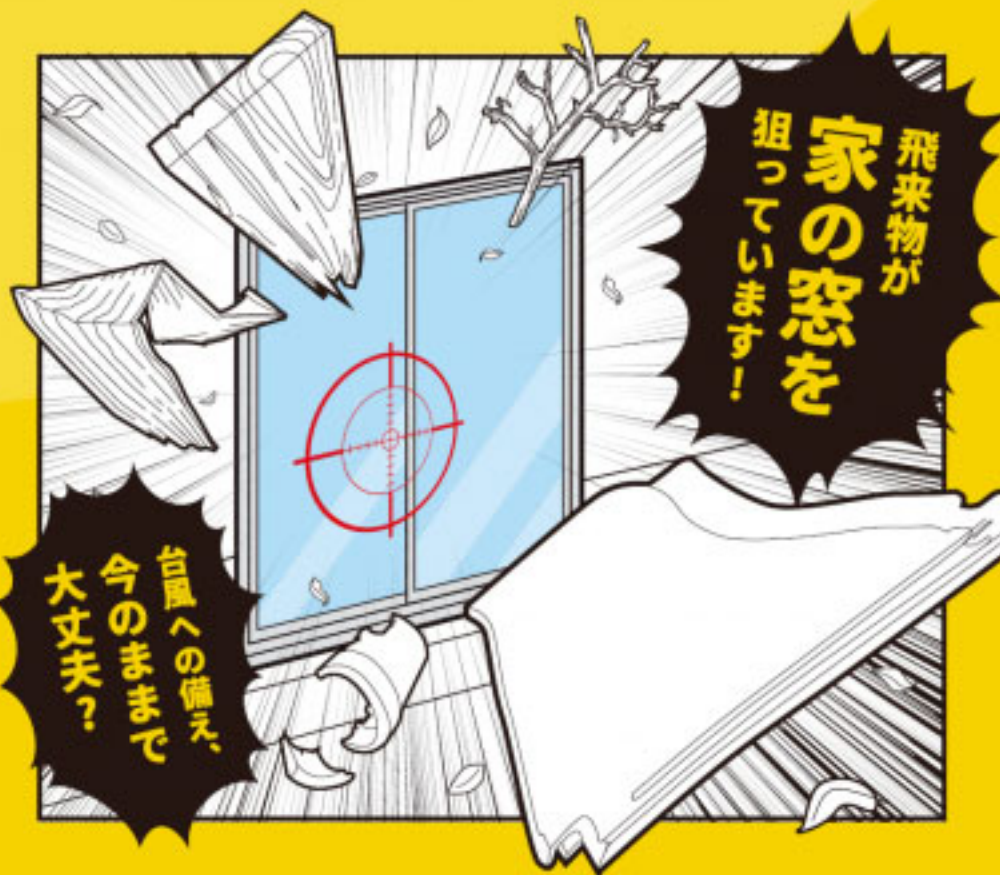

飛来物から窓を守る面格子

窓ガラスの外側に設置するため、飛来物と窓ガラスが直接ぶつかることを防ぎます。

台風対策にも
効果あり!

面格子

窓辺を守る&飾る

■高強度面格子 FLA
細部まで工夫を凝らした
高い強度を持った面格子。

■スリム面格子
ガラスキャストで
外からの泥を美しく落とす。

■ルシアススクリーン
目隠しとしても建物のアクセント
としてもおすすめ。木目調もご用意。

■プライバシースクリーン
外からの視線を遮りながら
採光と透気を確保。

■目隠しガラリウィンバイザー
目隠しをはじめ、
日よけ・雨よけとしても最適。

YKK
AP

この夏の
台風対策に

“家と暮らしを守る”YKK APのシャッター

台風対策のススメ

飛来物が
家の窓を
狙っています!!

台風への備え、
今のままで
大丈夫?