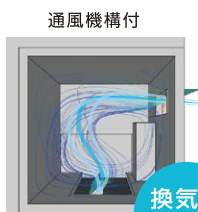

hapia / 玄関収納
開き戸ユニット
[DAIKEN]

外出着を室内に持ち込まない工夫が大事。

住まいにあわせて拡張できる
収納ユニット・パビア

換気

【空気の流れ】安全・安心を備えた換気で空気をリフレッシュ。

扉を閉めたまま、風を屋内に採り込む通風ドア。

通風機構付ドアで、玄関空間をはじめ家全体の風の流れも大きくし、快適な暮らしにつながります。

通風機構なし